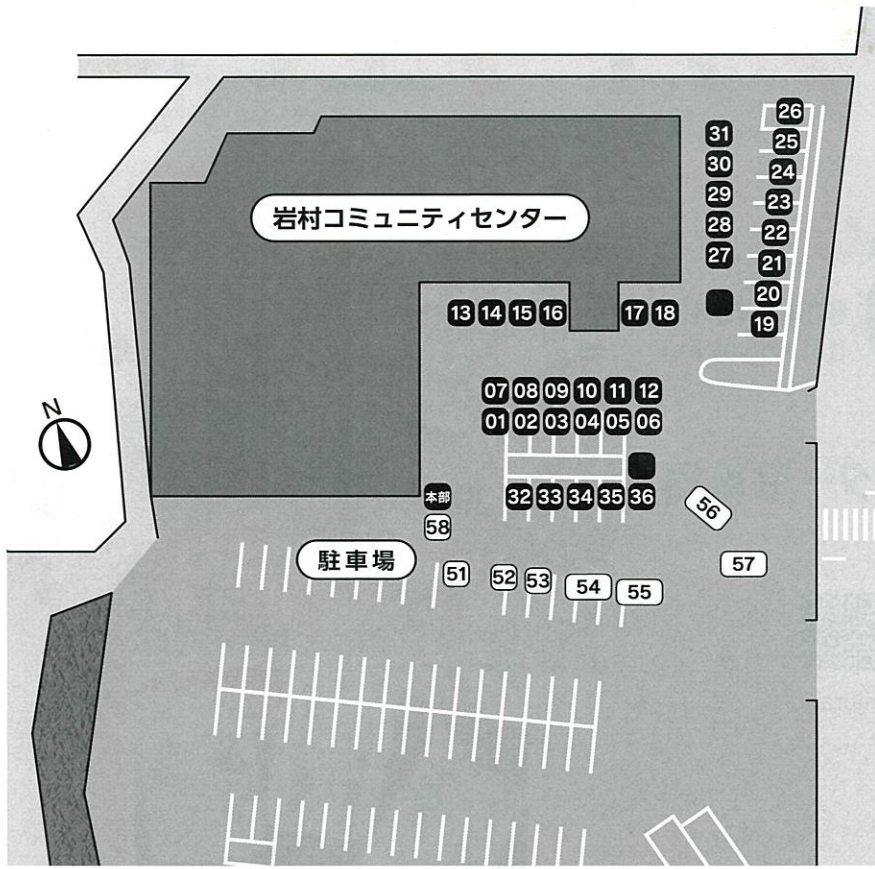

food&drink

五平餅など

飲食コーナー

51	「・・・」	クロッフル、ドリンク
52	二代目田中屋	たこ焼き、焼きそば
53	近江牛(パームツリー)	焼きそば ハンバーガー 串焼き 
54	フーズ オキタ	ラーメン、フランク 肉巻きおにぎり、豚まん ソフトアイス、プリン、クレープ
55	BONDS3110	ホットドッグ、鎌倉チュロス フランクフルト ソフトドリンク
56	なべ家	富士宮焼きそば 生ハーブフランク 
57	たこやき まなら	たこ焼き 
58	茅の宿とみだ	五平餅 